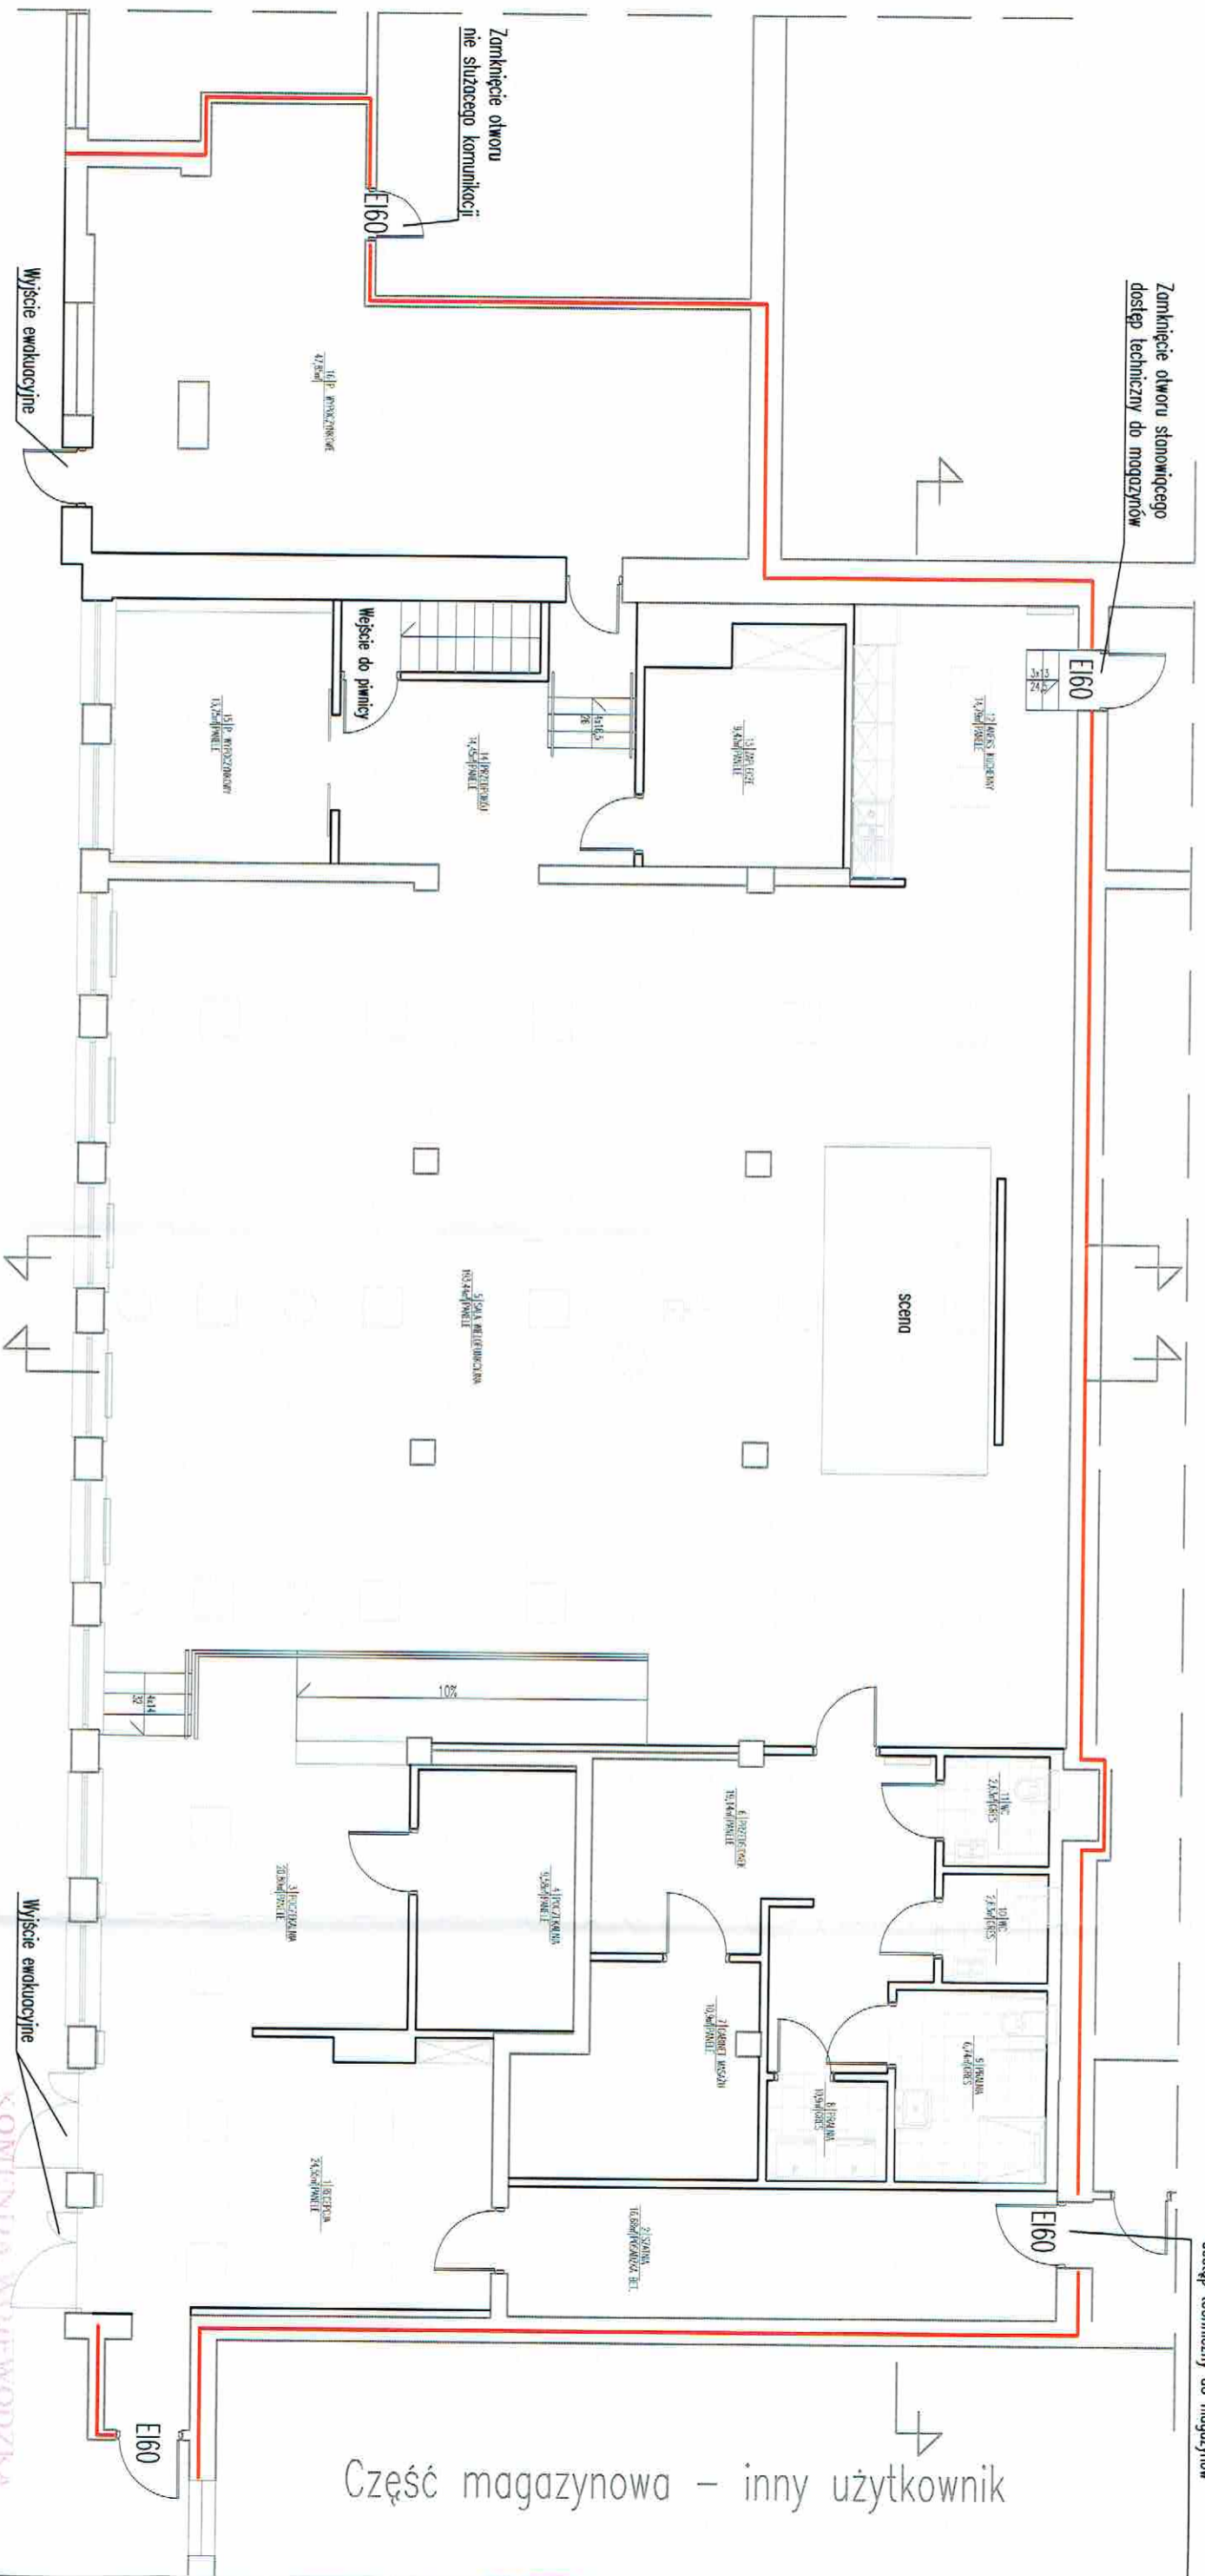

Część magazynowa – inny użytkownik

Część magazynowa – inny użytkownik

Wzrost 95.589.1
5595.589.2

19
1019.

KONTROLA WYKONANIA
PAŃSTWOWEJ STRAŻY POŻARNEJ

WYDZIAŁ KONTROLNO-ROZPOZNAWCZY
Zakładnicza p.o. p.o. p.o. p.o. p.o.

OBIEKT BUDYNEK USŁUGOWY ZLOKALIZOWANY NA DZIAŁCE NR EWID. 72 Z OBR. 6-02-07 PRZY UL. NOWOLIPIE 22 W WARSZAWIE

TEMAT EKSPERTYZA TECHNICZNA W ZAKRESIE OCHRONY PRZECIWPOŻAROWEJ

AUTORZY dr inż. Grzegorz Orzech, rzeczoznawca ds. zabezpieczeń przeciwpożarowych, nr dop. 479/2006

PODPISY [Signature]

SKALA 1:500 **NR RYS.** 2

ściana oddzielenia przeciwożarowego REI 60