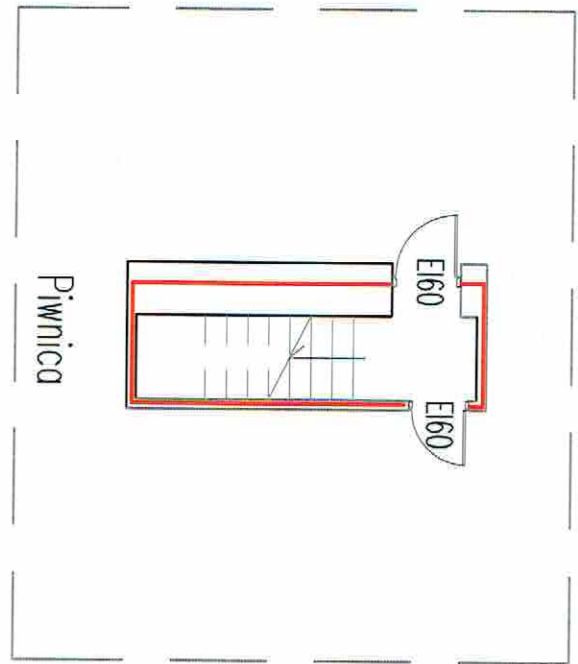

Część magazynowa – inny użytkownik

Część magazynowa – inny użytkownik

Wzrost 95.589.1
5595.589.2

19
1019.

KONTROLA WYKONANIA
PAŃSTWOWEJ STRAŻY POŻARNEJ

WYDZIAŁ KONTROLNO-ROZPOZNAWCZY
Zakładnicza p.o. p.o. p.o. p.o. p.o.

OBIEKT BUDYNEK USŁUGOWY ZLOKALIZOWANY NA DZIAŁCE NR EWID. 72 Z OBR. 6-02-07 PRZY UL. NOWOLIPIE 22 W WARSZAWIE

TEMAT EKSPERTYZA TECHNICZNA W ZAKRESIE OCHRONY PRZECIWPOŻAROWEJ

AUTORZY dr inż. Grzegorz Orzech, rzeczoznawca ds. zabezpieczeń przeciwpożarowych, nr dop. 479/2006

PODPISY [Signature]

SKALA 1:500 **NR RYS.** 2

ściana oddzielenia przeciwożarowego REI 60